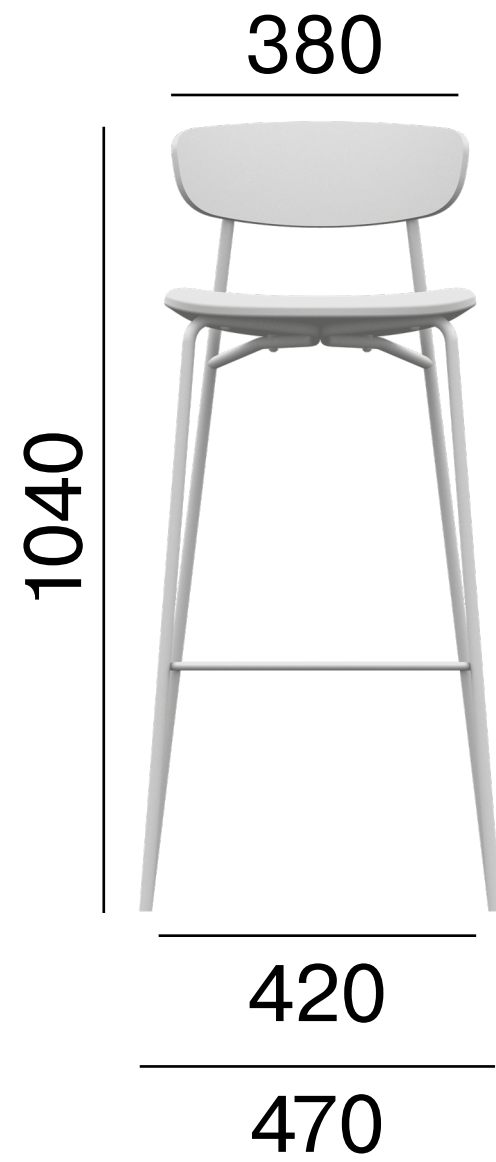

# LD Seating

**Rozměry**  
**Dimensions**  
**Maße**  
**Dimensions**

# Trivi

**LD  
Seating**

**Trivi TR-T730,1 100**

**Make  
a good  
move**